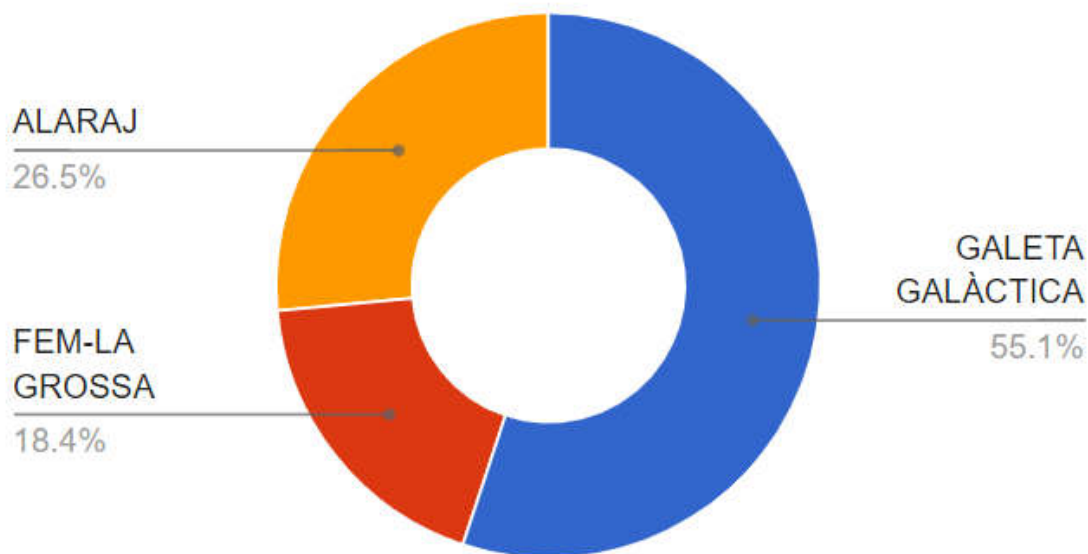

Resultats votació cartell Festa Major 2023

Enllaç de la pàgina:

<https://participa.ripollet.cat/index.php/cartellfm23/>

Detalls de l'enquesta: Implementada en TotalPoll 3.3.3 per a WordPress. Habilitat bloqueig per Cookies, per IP, direct link i dates.

Dies d'exposició: del 17/1 a les 9h fins el 25/1 fins les 23:59h

Total vots: 1269

Resultats:

	ALARAJ	336
	FEM-LA GROSSA	234
	GALETA GALÀCTICA	699